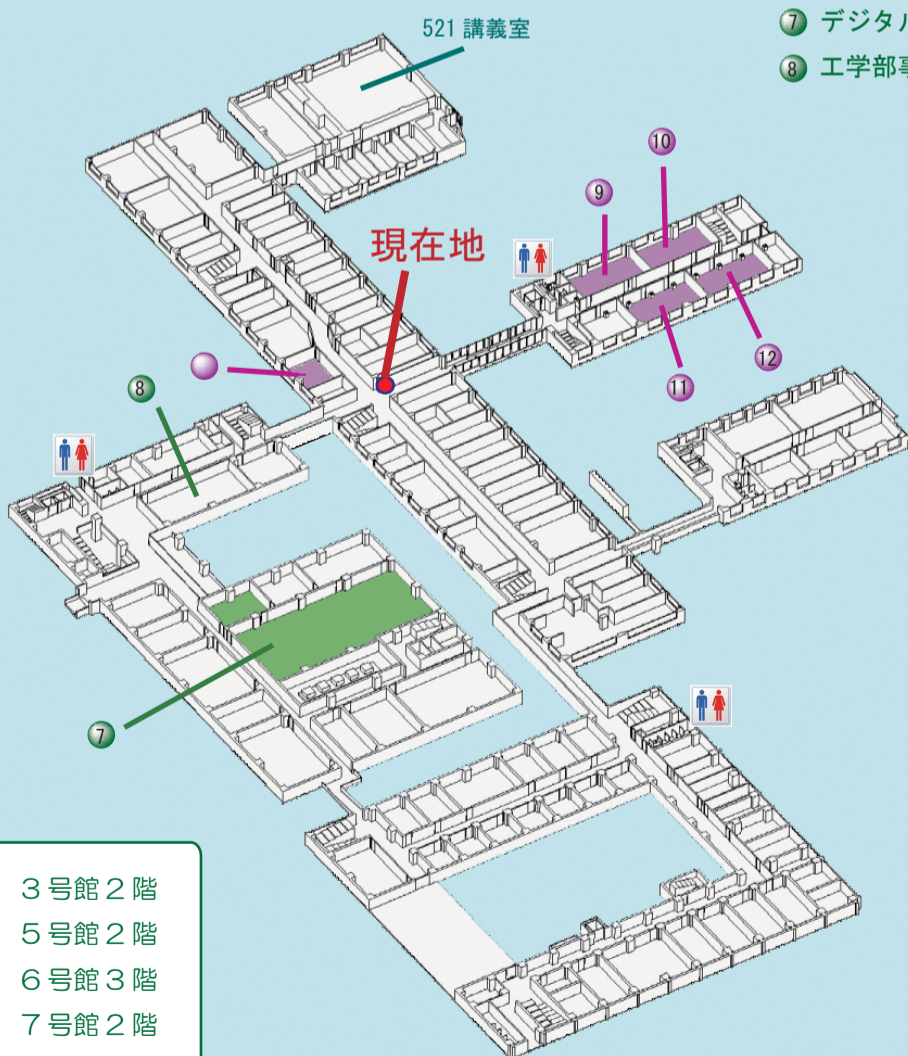

5号館4階  
新5号館4階  
6号館5階

- ① 柴田 祥一 (6号館5階)
- ② 阪田 泉 (6号館5階)
- ① 計算機ハードウェア実験室・阪田 (5号館4階)
- ② 数学ソフトウェア実験室・吉田 (5号館4階)
- ① 情報工学科第1学生実験室 (5号館4階)
- ② 情報工学科第2学生実験室 (新5号館4階)
- ③ 情報工学科第3学生実験室 (新5号館4階)
- ④ 情報工学実験準備室 (新5号館4階)
- ⑤ 工学基礎実験室 (5号館4階)

5号館3階  
6号館4階  
16号館4階

- ③ 奥居 哲 (6号館4階)
- ④ 鈴木 裕利 (6号館4階)
- ⑤ 年岡 晃一 (6号館4階)
- ⑥ 岡崎 明彦 (6号館4階)
- ⑦ 中野 良平 (6号館4階)
- ⑧ 岩堀 祐之 (6号館4階)
- ⑨ 松井 藤五郎 (6号館4階)
- ⑩ 山内康一郎 (6号館4階)
- ⑪ 吉田 年雄 (6号館4階)
- ⑫ 川島 信 (6号館4階)
- ⑬ 常川 光一 (6号館4階)
- ⑭ 高丸 尚教 (16号館4階)
- ⑮ 藤吉 弘亙 (16号館4階)
- ③ 計算物理学実験室・柴田 (5号館3階)
- ④ 情報システム学研究実験室・鈴木 (5号館3階)
- ⑤ 生物模倣知能処理実験室・山内 (5号館3階)
- ⑥ コンピュータビジョン実験室・岩堀 (5号館3階)
- ⑦ シミュレーション科学実験室・高丸 (16号館4階)
- ⑧ 計算機視覚実験室・藤吉 (16号館4階)
- ⑥ 情報工学科共通室 (6号館4階)

- ⑦ デジタルラボ (3号館2階)
- ⑧ 工学部事務室 (7号館2階)

- ⑨ 情報システム開発実験室・岡崎 (6号館3階)
- ⑩ 記号計算実験室・奥居 (6号館3階)
- ⑪ ニューラル情報処理実験室・中野 (6号館3階)
- ⑫ 情報検索技術実験室・年岡 (6号館3階)

3号館2階  
5号館2階  
6号館3階  
7号館2階

6号館2階

- ⑬ アンビエントネットワーク実験室・常川 (6号館2階)
- ⑭ サイバーメディア情報通信実験室・川島 (6号館2階)

2号館4階

- ⑮ 平田 豊 (2号館4階)
- ⑮ 神経情報科学実験室・平田 (2号館4階)