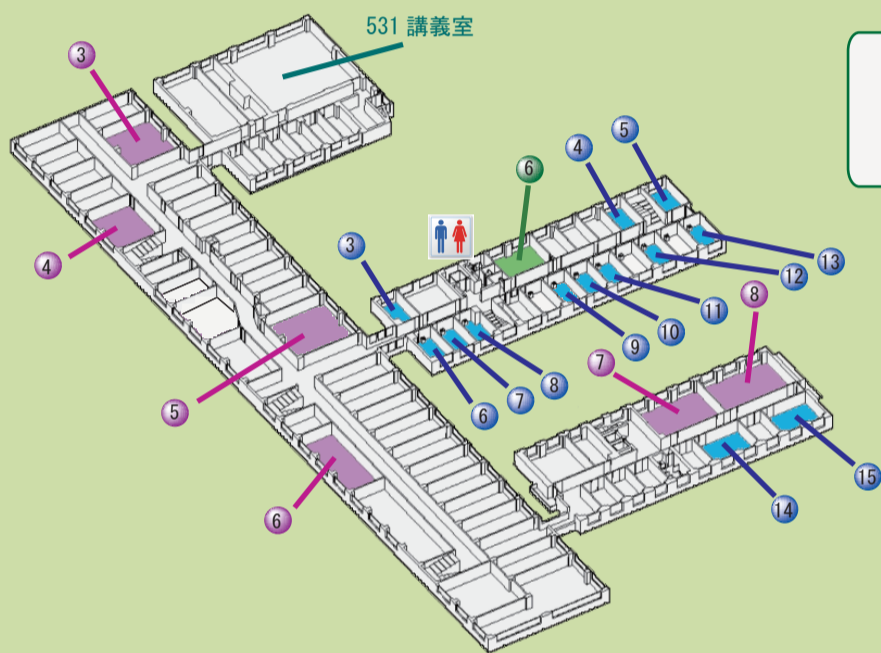

5号館4階  
新5号館4階  
6号館5階

- ① 柴田 祥一 (6号館5階)
- ② 阪田 泉 (6号館5階)
- ① 計算機ハードウェア実験室・阪田 (5号館4階)
- ② 数学ソフトウェア実験室・吉田 (5号館4階)
- ① 情報工学科第1学生実験室 (5号館4階)
- ② 情報工学科第2学生実験室 (新5号館4階)
- ③ 情報工学科第3学生実験室 (新5号館4階)
- ④ 情報工学実験準備室 (新5号館4階)
- ⑤ 工学基礎実験室 (5号館4階)

5号館3階  
6号館4階  
16号館4階

- ③ 奥居 哲 (6号館4階)
- ④ 鈴木 裕利 (6号館4階)
- ⑤ 年岡 晃一 (6号館4階)
- ⑥ 岡崎 明彦 (6号館4階)
- ⑦ 中野 良平 (6号館4階)
- ⑧ 岩堀 祐之 (6号館4階)
- ⑨ 松井 藤五郎 (6号館4階)
- ⑩ 山内康一郎 (6号館4階)
- ⑪ 吉田 年雄 (6号館4階)
- ⑫ 川島 信 (6号館4階)
- ⑬ 常川 光一 (6号館4階)
- ⑭ 高丸 尚教 (16号館4階)
- ⑮ 藤吉 弘亙 (16号館4階)
- ③ 計算物理学実験室・柴田 (5号館3階)
- ④ 情報システム学研究実験室・鈴木 (5号館3階)
- ⑤ 生物模倣知能処理実験室・山内 (5号館3階)
- ⑥ コンピュータビジョン実験室・岩堀 (5号館3階)
- ⑦ シミュレーション科学実験室・高丸 (16号館4階)
- ⑧ 計算機視覚実験室・藤吉 (16号館4階)
- ⑥ 情報工学科共通室 (6号館4階)

- ⑦ デジタルラボ (3号館2階)
- ⑧ 工学部事務室 (7号館2階)

- ⑨ 情報システム開発実験室・岡崎 (6号館3階)
- ⑩ 記号計算実験室・奥居 (6号館3階)
- ⑪ ニューラル情報処理実験室・中野 (6号館3階)
- ⑫ 情報検索技術実験室・年岡 (6号館3階)

3号館2階  
5号館2階  
6号館3階  
7号館2階

6号館2階

- ⑬ アンビエントネットワーク実験室・常川 (6号館2階)
- ⑭ サイバーメディア情報通信実験室・川島 (6号館2階)

2号館4階

- ⑮ 平田 豊 (2号館4階)
- ⑮ 神経情報科学実験室・平田 (2号館4階)