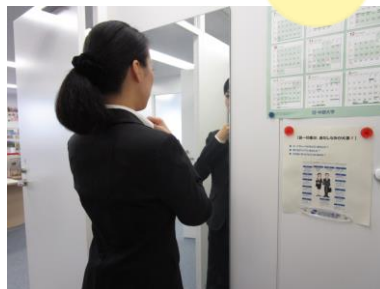

東京での就活に！

遠征に！！

中部大学 東京サテライトオフィス

CHUBU UNIVERSITY TOKYO SATELLITE OFFICE

東京駅から徒歩10分！ 中部大生の利用無料！ Wi-Fi・パソコン完備！
印刷・コピー無料！ 基本事前予約不要！

ラウンジ

Wi-Fi完備。パソコン、プリンター、コピー機利用、携帯電話の充電も無料でできます。

更衣室