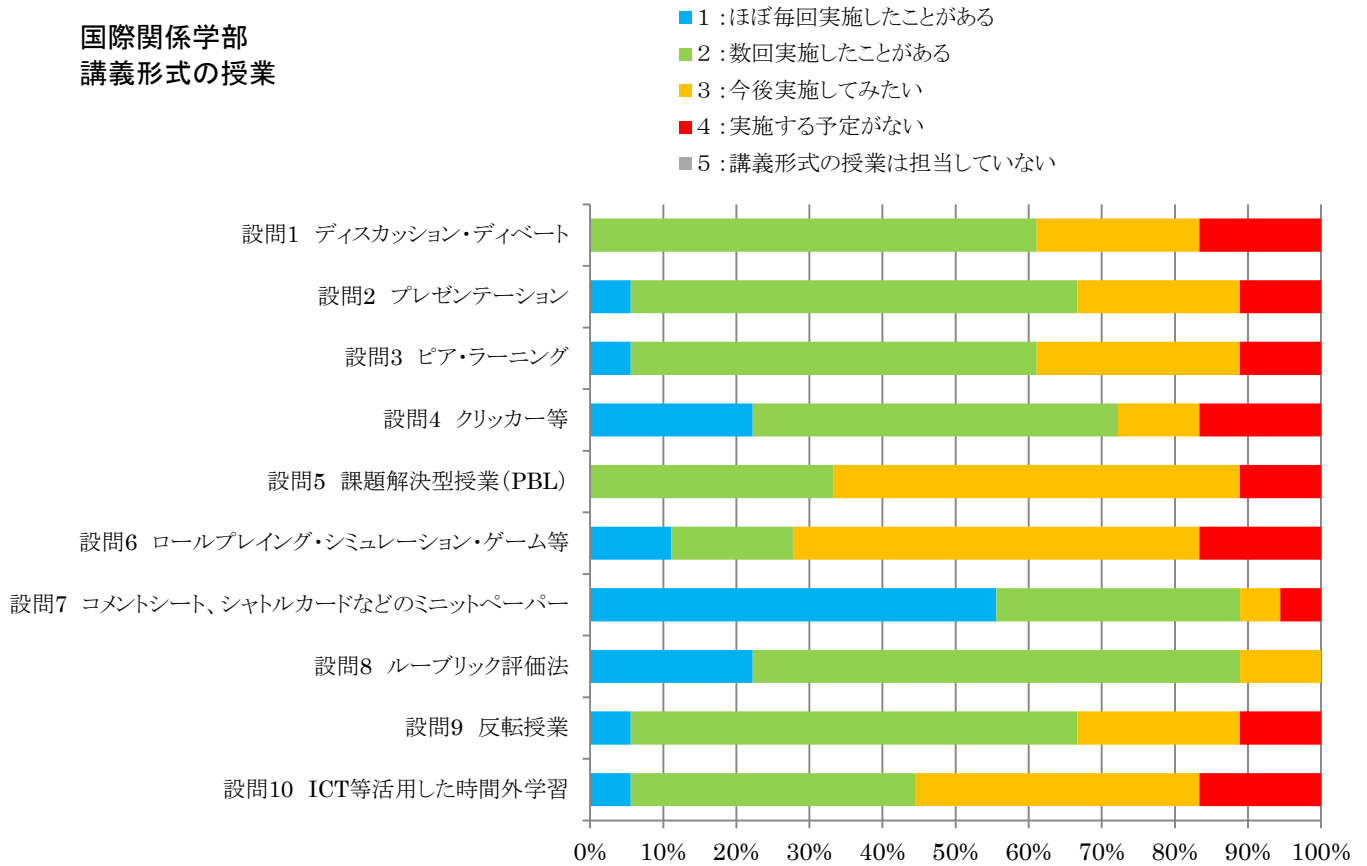

授業運営に関する調査 所属別回答分布

国際関係学部 講義形式の授業

国際関係学部 ゼミ・演習、実習、実験等の授業