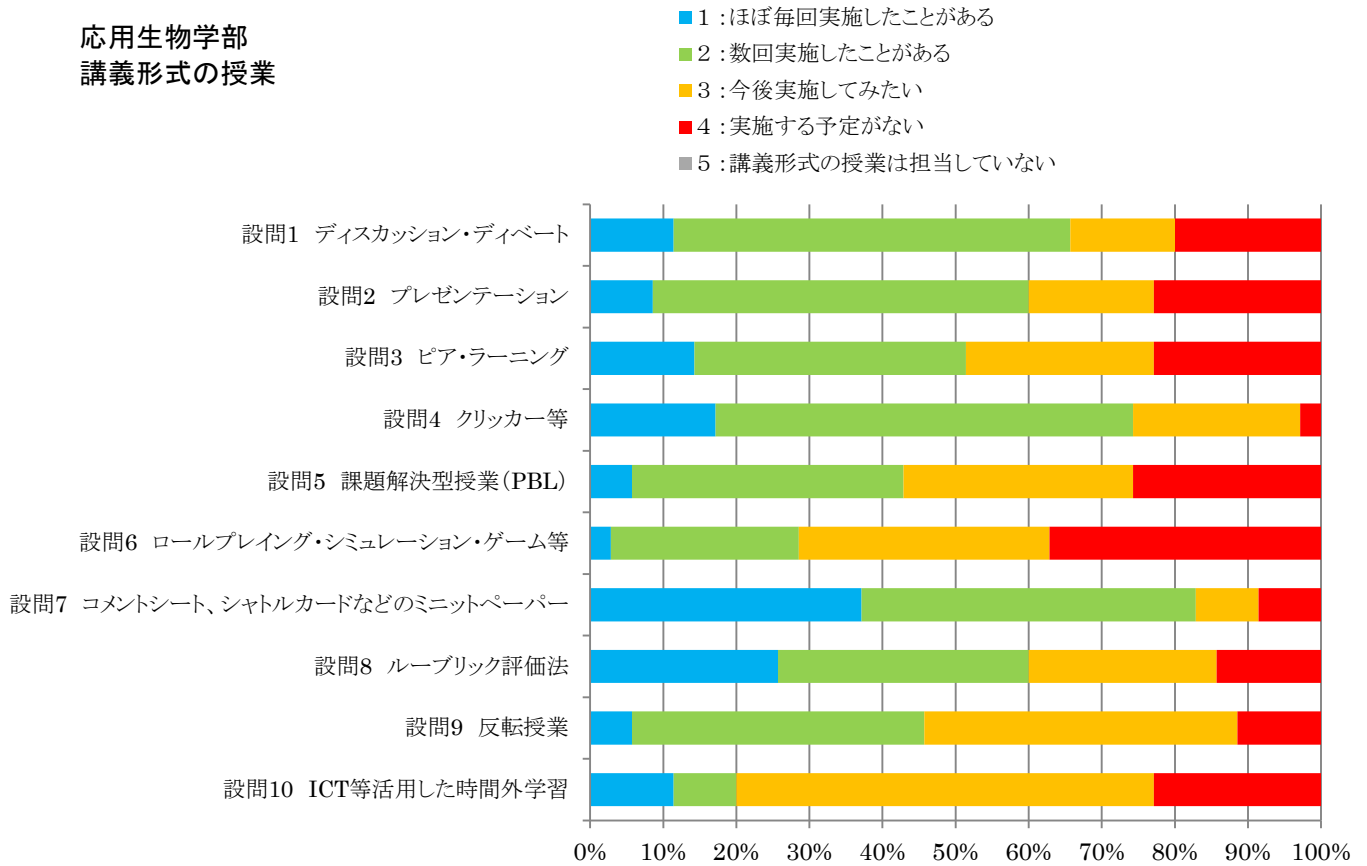

授業運営に関する調査 所属別回答分布

応用生物学部 講義形式の授業

応用生物学部 ゼミ・演習、実習、実験等の授業