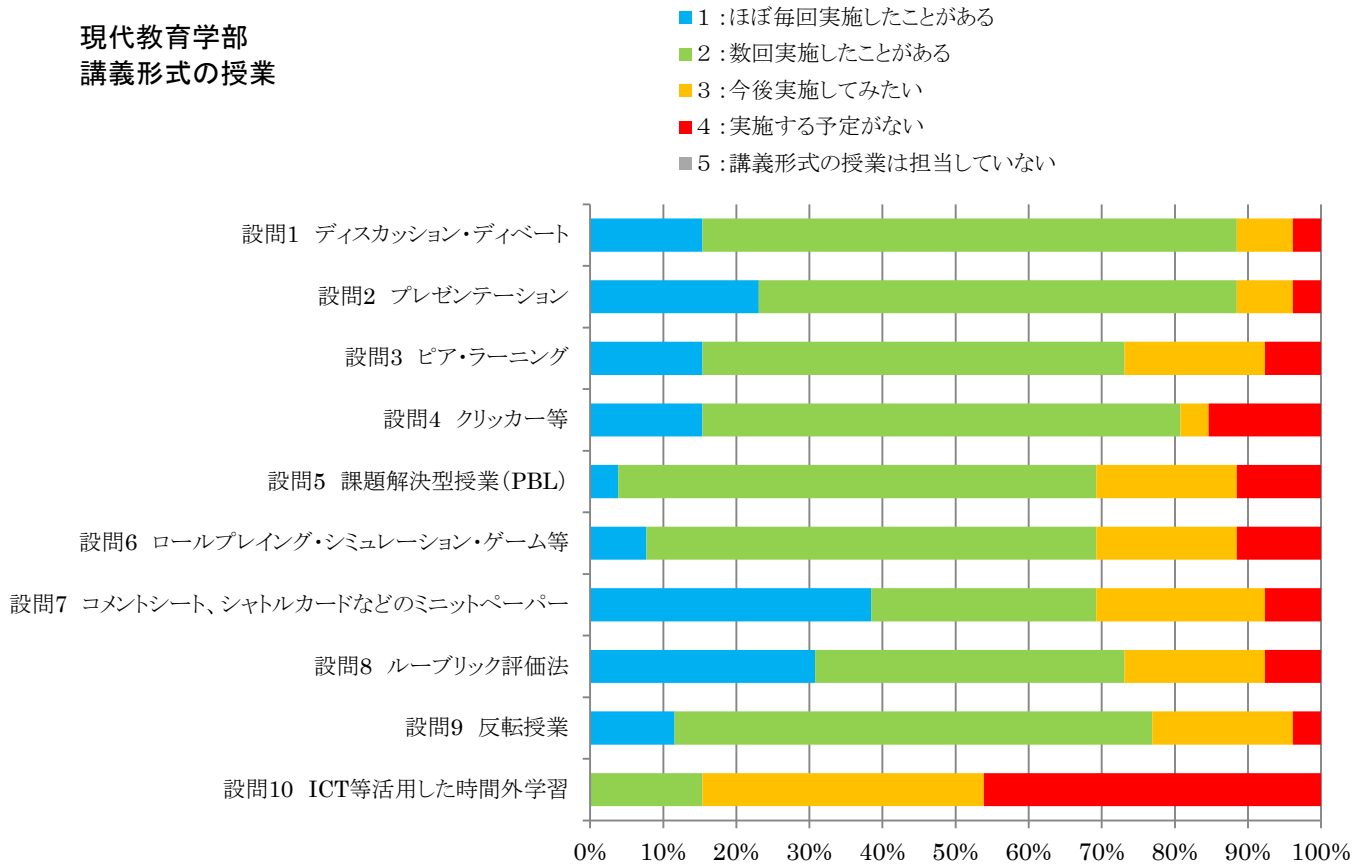

授業運営に関する調査 所属別回答分布

現代教育学部 講義形式の授業

現代教育学部 ゼミ・演習、実習、実験等の授業