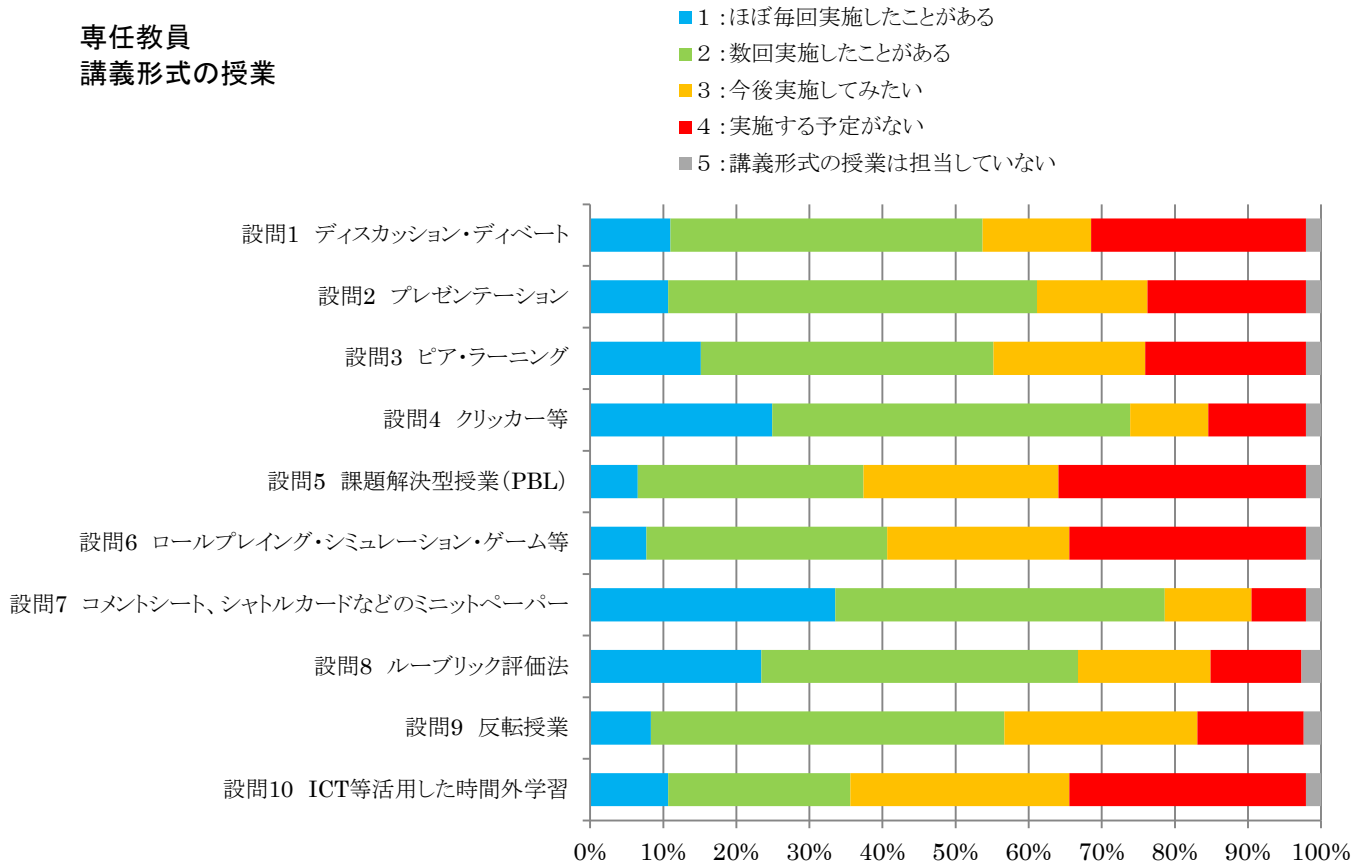

授業運営に関する調査 所属別回答分布

専任教員 講義形式の授業

専任教員 ゼミ・演習、実習、実験等の授業