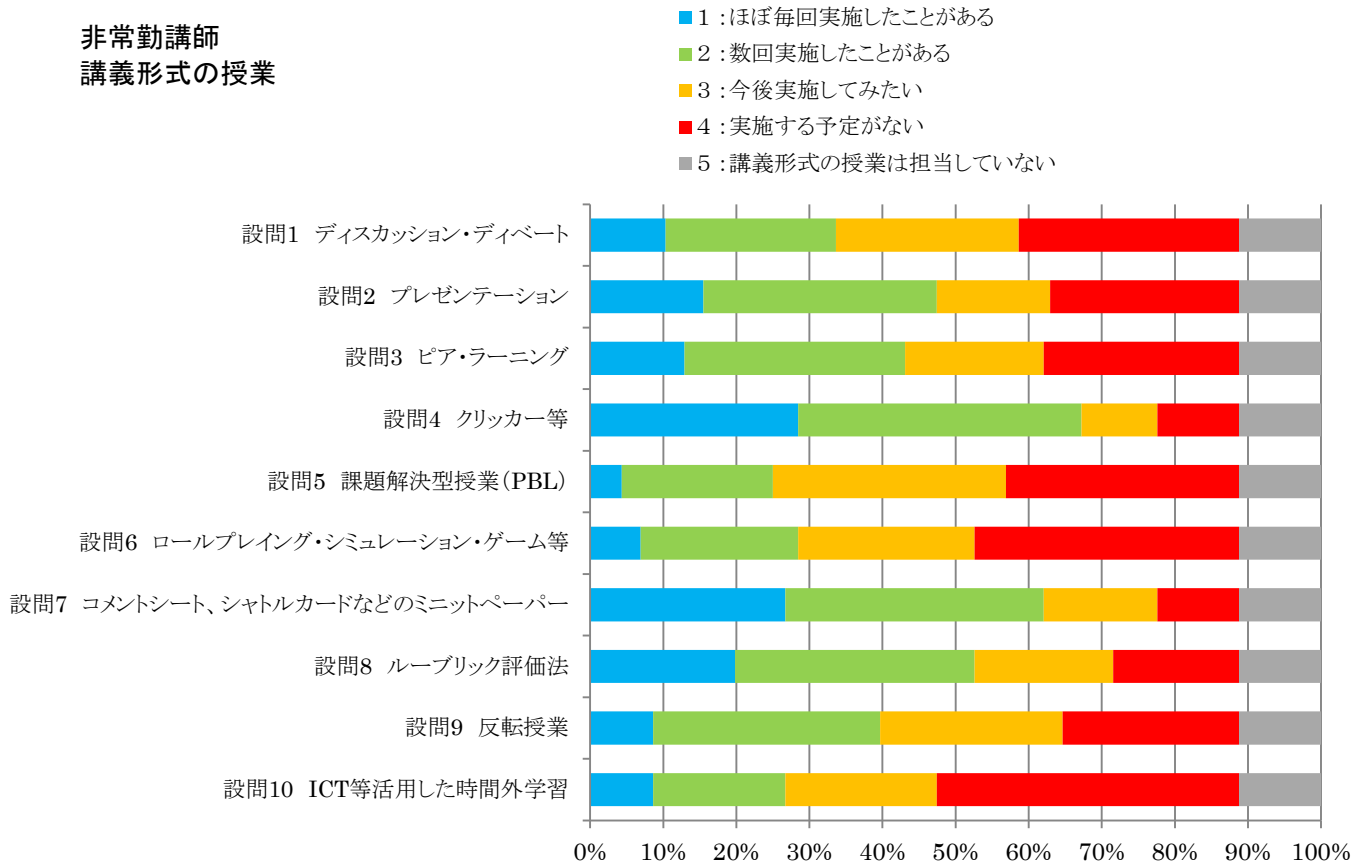

授業運営に関する調査 所属別回答分布

非常勤講師 講義形式の授業

非常勤講師 ゼミ・演習、実習、実験等の授業