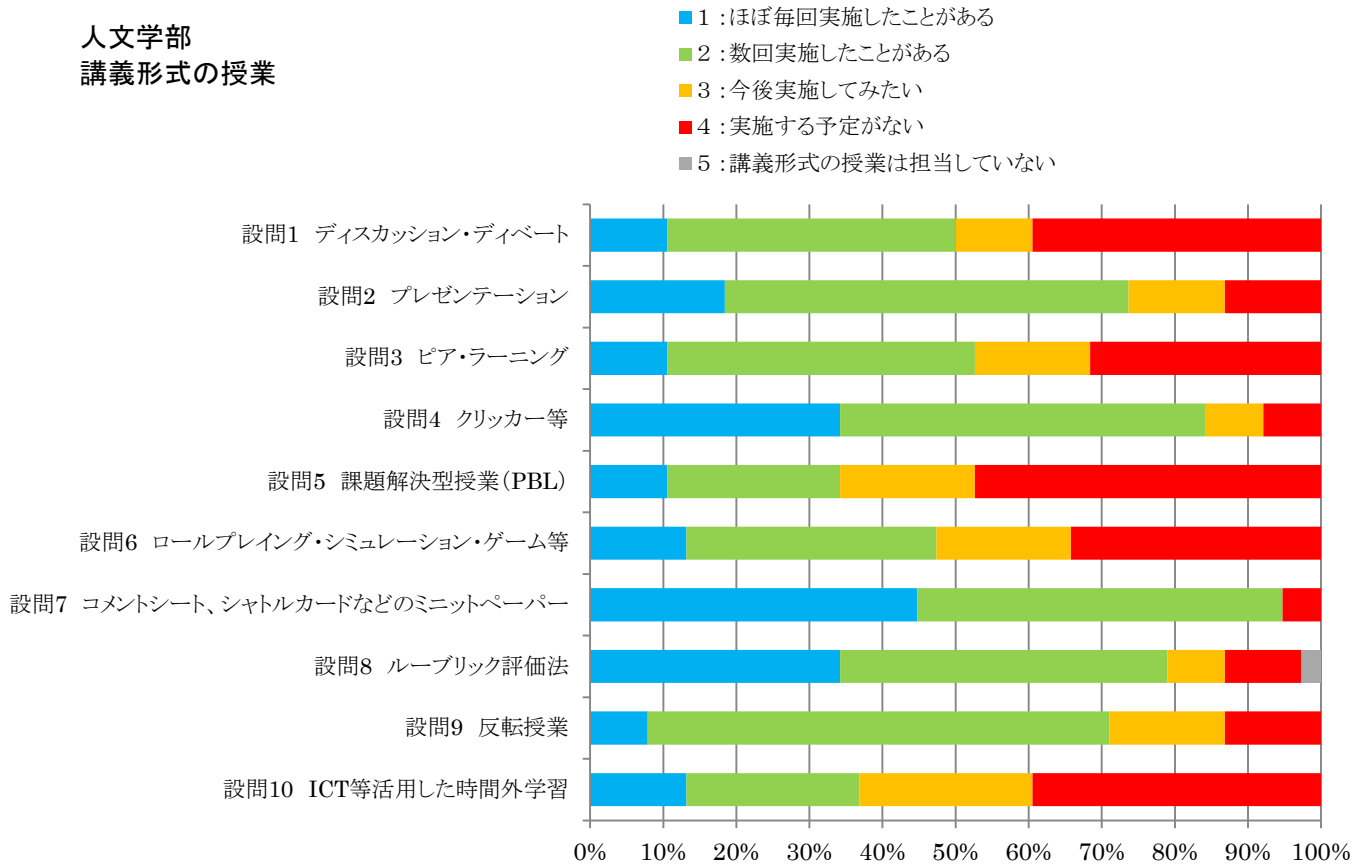

授業運営に関する調査 所属別回答分布

人文学部 講義形式の授業

人文学部 ゼミ・演習、実習、実験等の授業