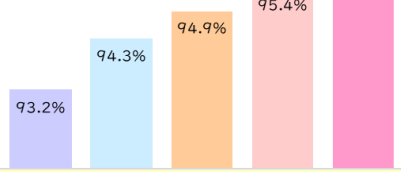

2025年度「学びに関する調査-卒業時-」の結果

今後も毎年同様の調査を実施し、教育活動の改善につなげていきます。

卒業生の声

Q 中部大学に入学して良かったと思いますか

96.2%

選択肢「そう思う」「少し思う」の割合
昨年度95.4%

満足度
5年連続90%超え!
今年度 96.2%は
過去最高!!

「中部大学に入学して
良かったと思いますか」

2021年度 2022年度 2023年度 2024年度 2025年度

Q 中部大学に入学して良かったと思う理由(複数選択)

- 1位 学びたい内容の学部・学科 **56.0%**
だった
- 2位 幅広い知識や専門的な技術を **40.4%**
身に付けることができた
- 3位 友人や教員との人脈が **29.3%**
広がった

Q 学科の教育カリキュラムに満足していますか

94.5%

選択肢「満足」「まあまあ満足」の割合
昨年度93.9%

Q 大学生活は充実していましたか

96.4%

選択肢「そう思う」「少し思う」の割合
昨年度95.7%

Q 卒業後の進路に満足していますか

93.0%

選択肢「満足」「まあまあ満足」の割合
昨年度93.4%

Q 自身の学修成果に満足していますか

91.7%