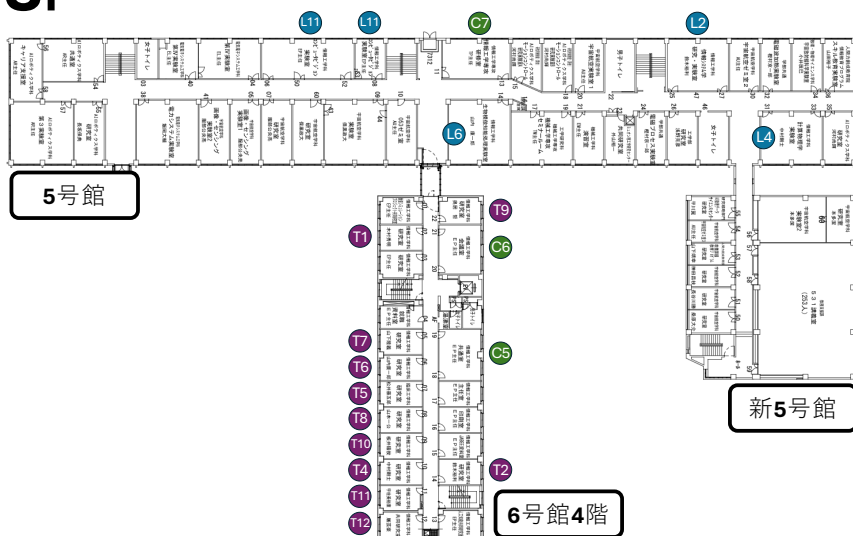

4F

共通

- C1 第一実験室
- C2 第二実験室
- C3 第三実験室
- C4 実験準備室
- C5 共通室
- C6 会議室
- C7 大学院研究室
- C8 大学院ゼミ室

3F

教員・研究室

- T1 L1 木村 秀明
- T2 L2 森田 賢太
- T3 L3 只木 孝太郎
- T4 L4 中村 剛士
- T5 L5 松井 藤五郎
- T6 L6 山内 康一郎
- T7 L7 山下 隆義
- T8 L8 山本 一公
- T9 L9 奥居 哲
- T10 L10 板井 陽俊
- T11 L11 宇佐美 裕康
- T12 L12 屠 芸豪

2F