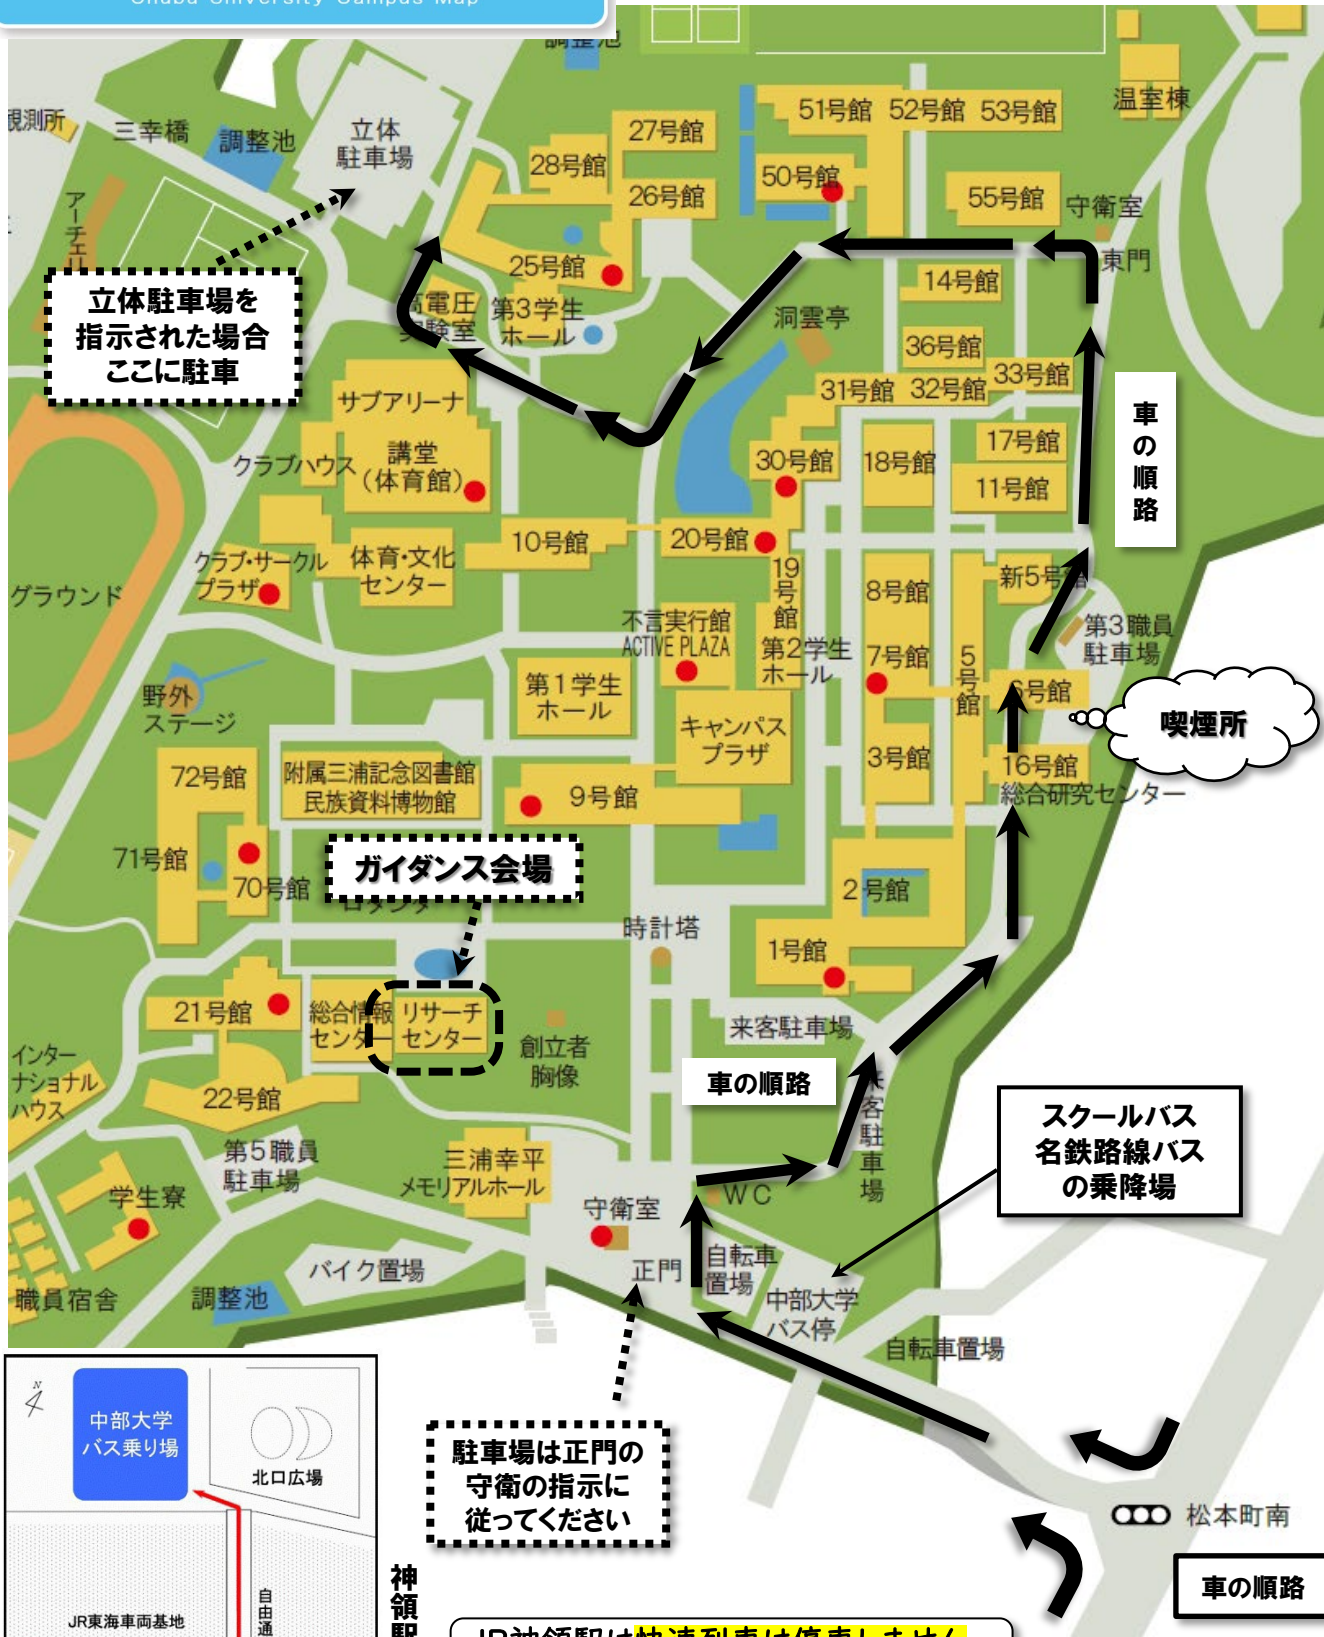

中部大学キャンパスマップ

Chubu University Campus Map

神領駅バス乗り場の案内図

JR神領駅は快速列車は停車しません
・バスは10分～15分おきに発車
・所要時間約10分 [料金:210円]

JR高蔵寺駅は快速列車は停車します
・バスは1時間に1～2本
・所要時間約15分 [料金:250円]