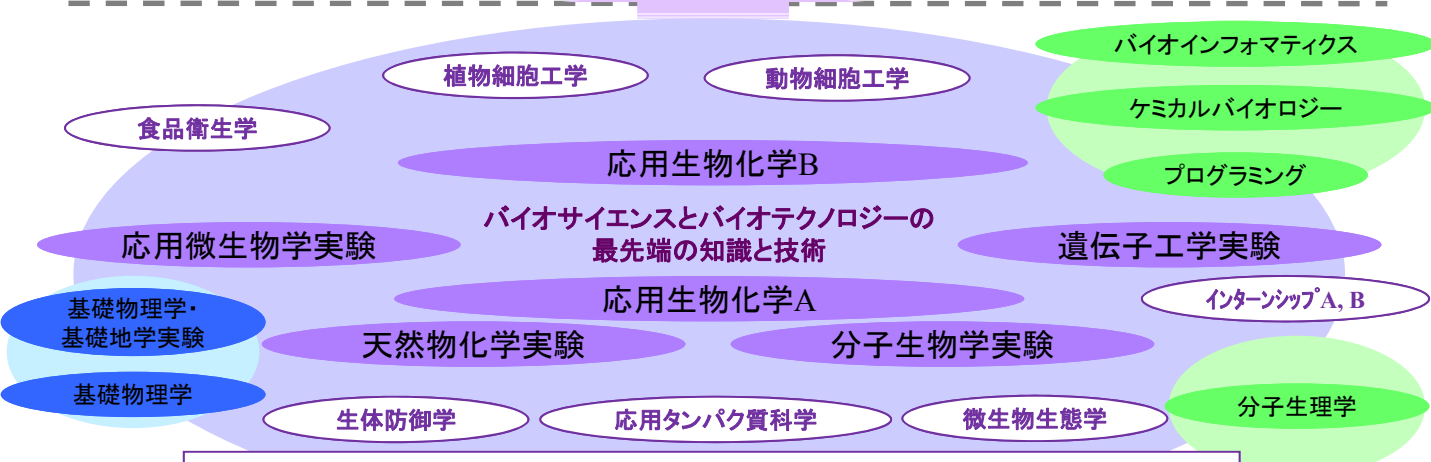

中部大学応用生物学部応用生物化学科 カリキュラムマップ(2016年度入学以降)

即戦力として幅広い業種の企業に就職

大学院に進んでさらに専門性を高める

「バイオテクノロジーとバイオサイエンス」のエキスパートとして卒業

○:必修科目