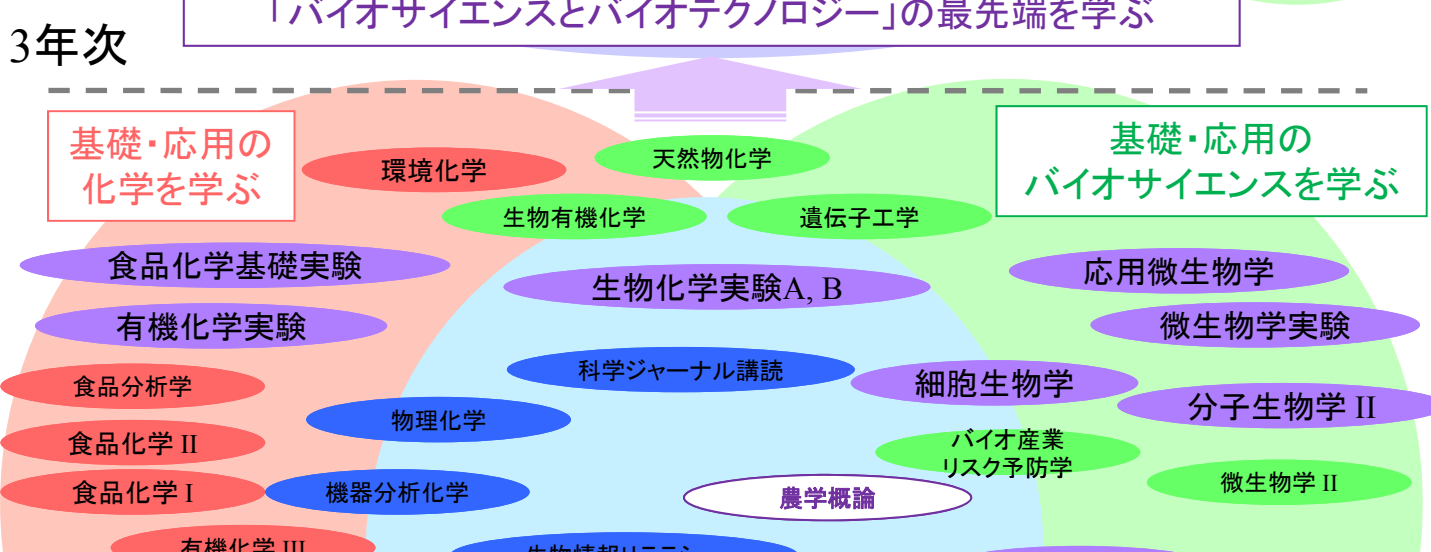

中部大学応用生物学部応用生物化学科 カリキュラムマップ(2016年度入学以降)

即戦力として幅広い業種の企業に就職

大学院に進んでさらに専門性を高める

「バイオテクノロジーとバイオサイエンス」のエキスパートとして卒業

○:必修科目