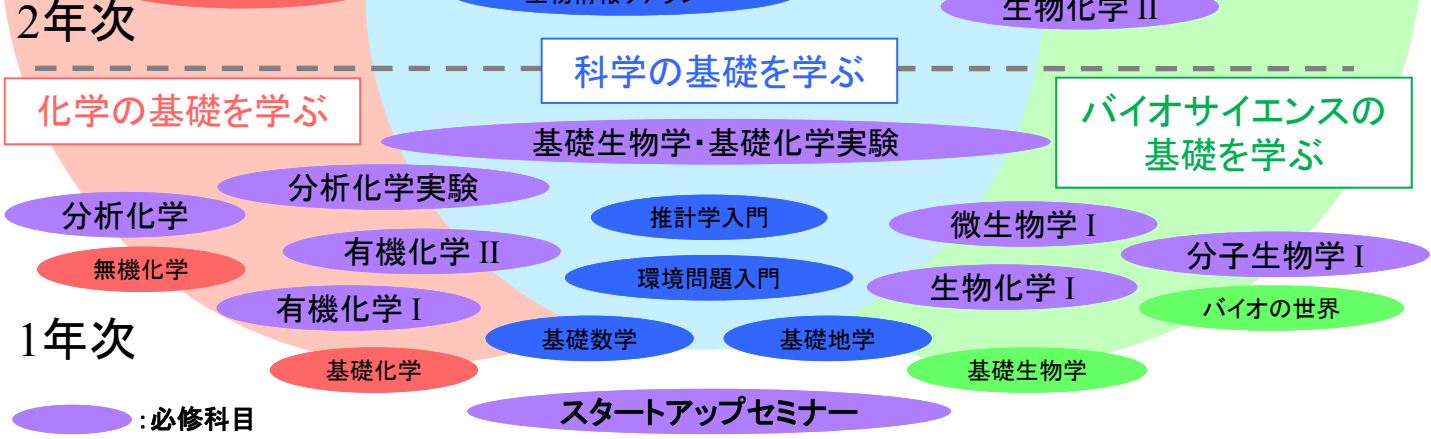

中部大学応用生物学部応用生物化学科 カリキュラムマップ(2016年度入学以降)

即戦力として幅広い業種の企業に就職

大学院に進んでさらに専門性を高める

「バイオテクノロジーとバイオサイエンス」のエキスパートとして卒業

○:必修科目