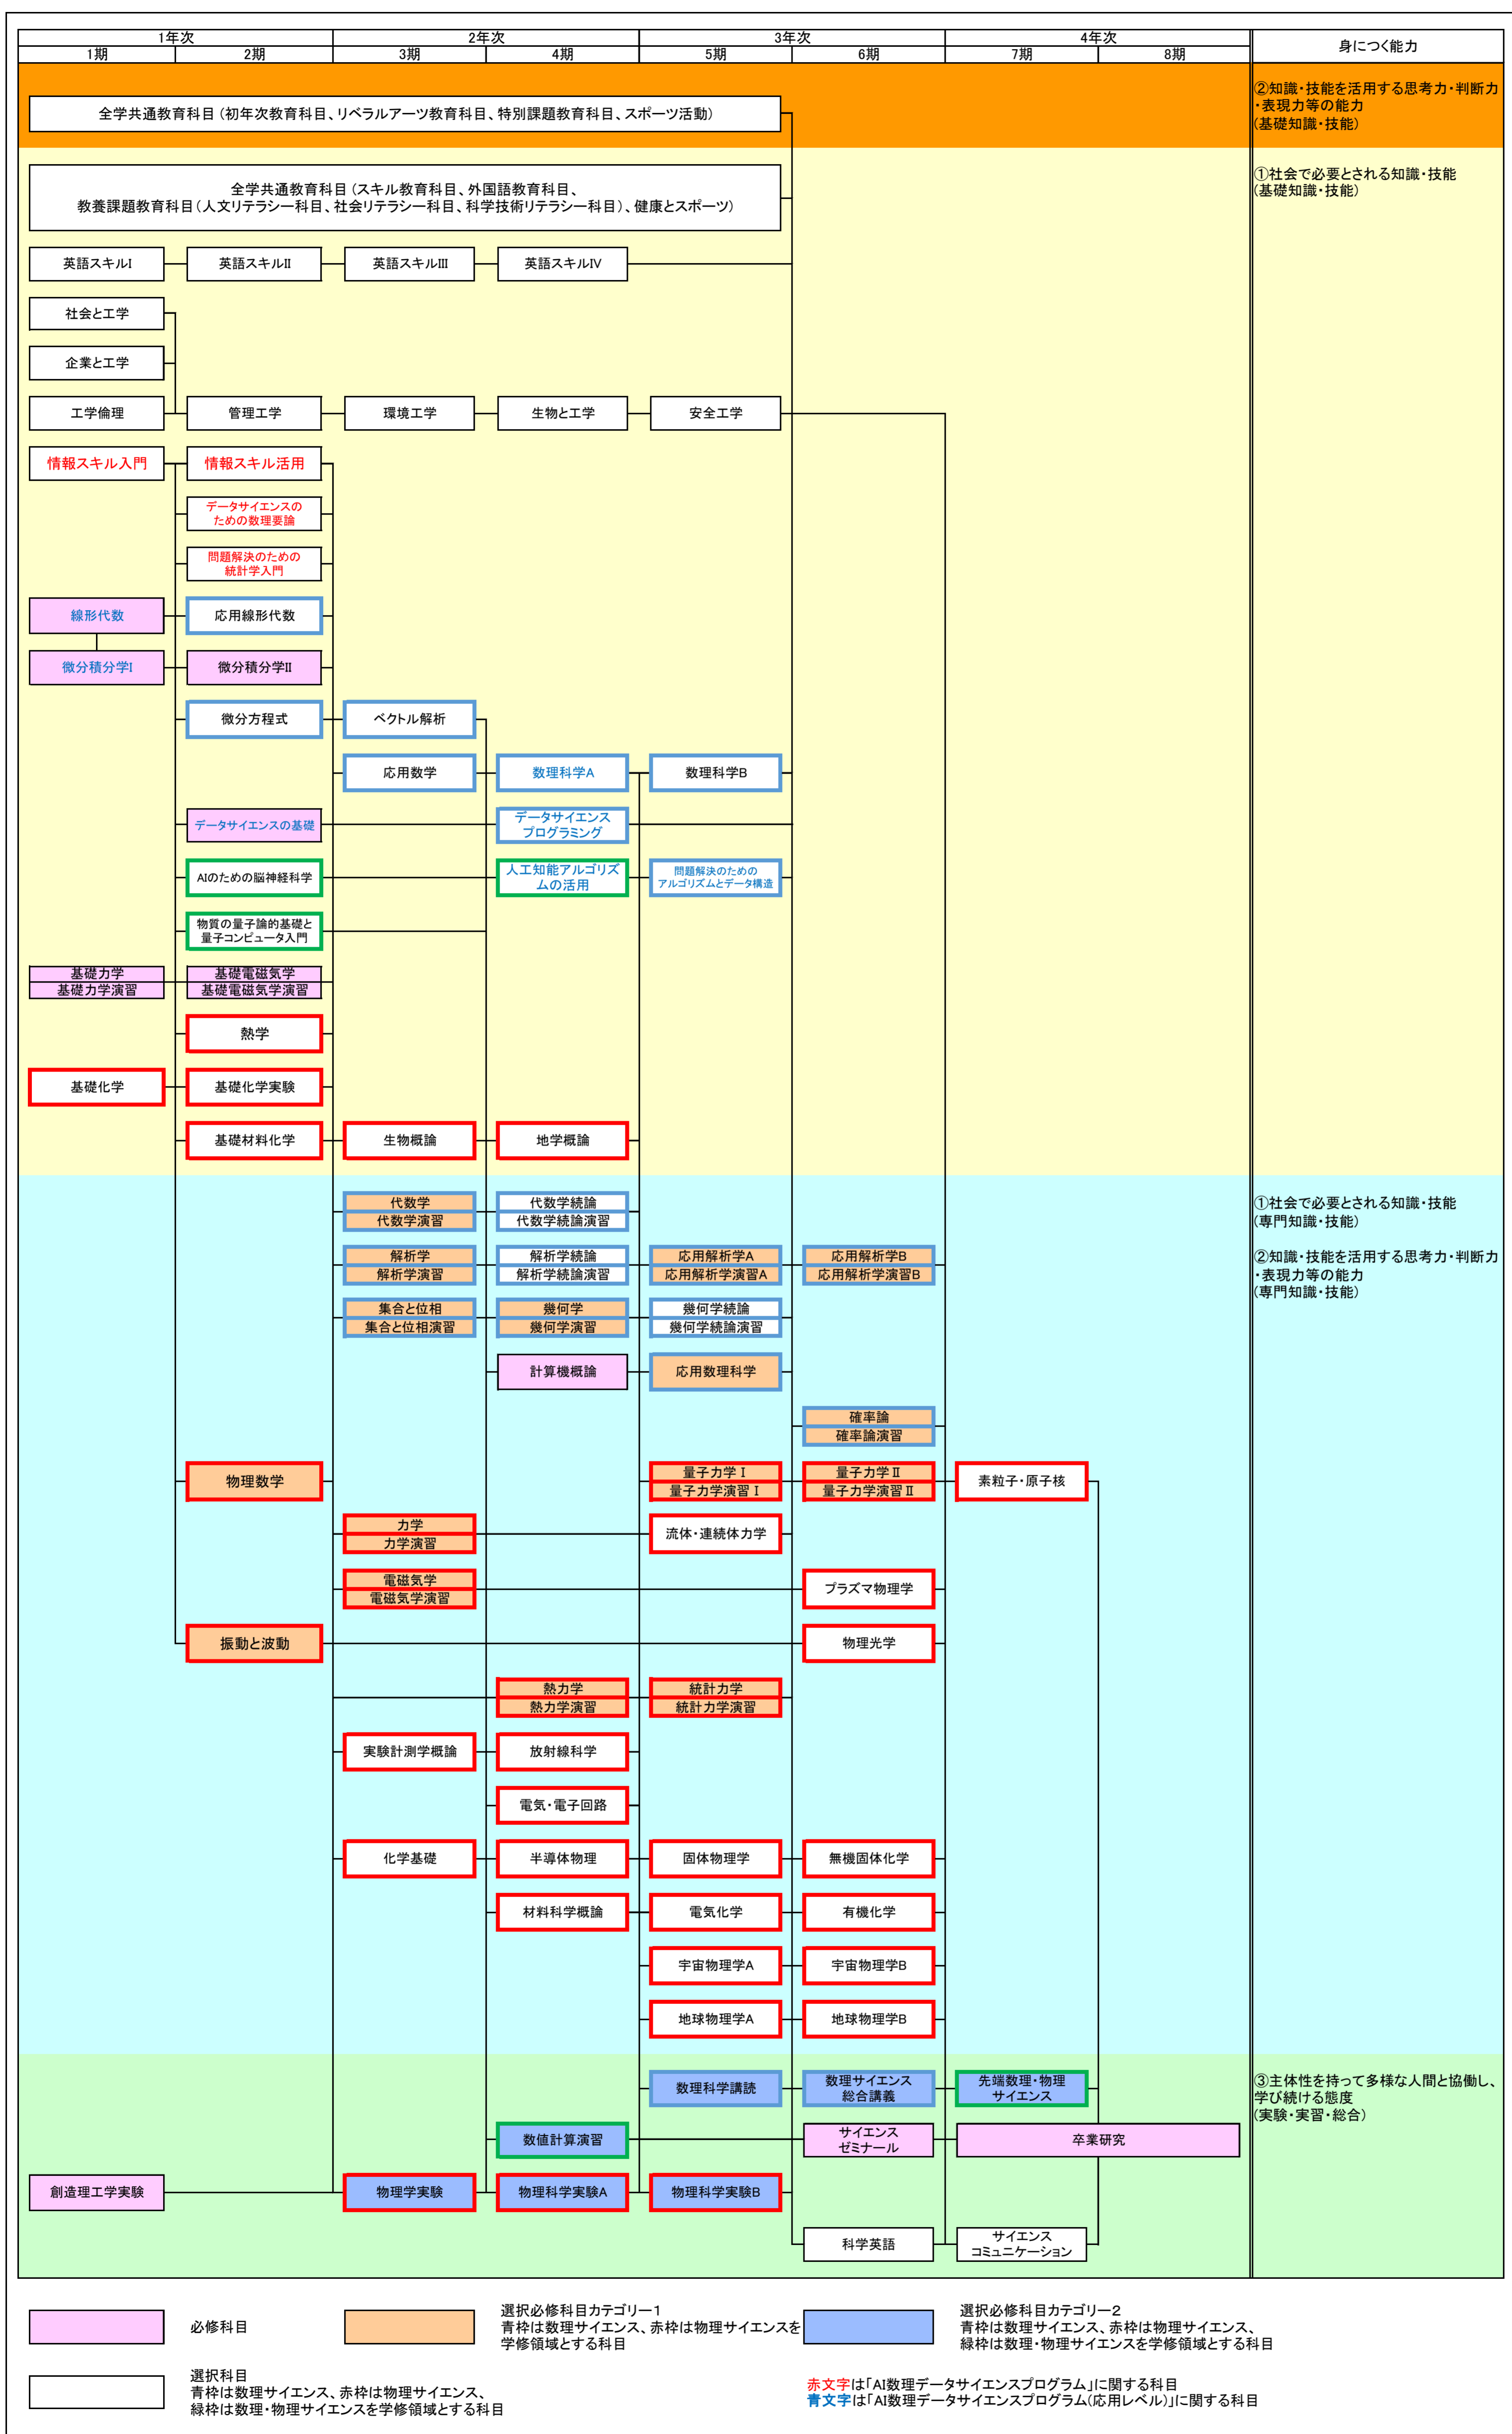

数理・物理サイエンス学科カリキュラムマップ(2023年度入学生用)

①社会で必要とされる知識・技能(専門知識・技能)

②知識・技能を活用する思考力・判断力・表現力等の能力(専門知識・技能)

③主体性を持って多様な人間と協働し、学び続ける態度(実験・実習・総合)