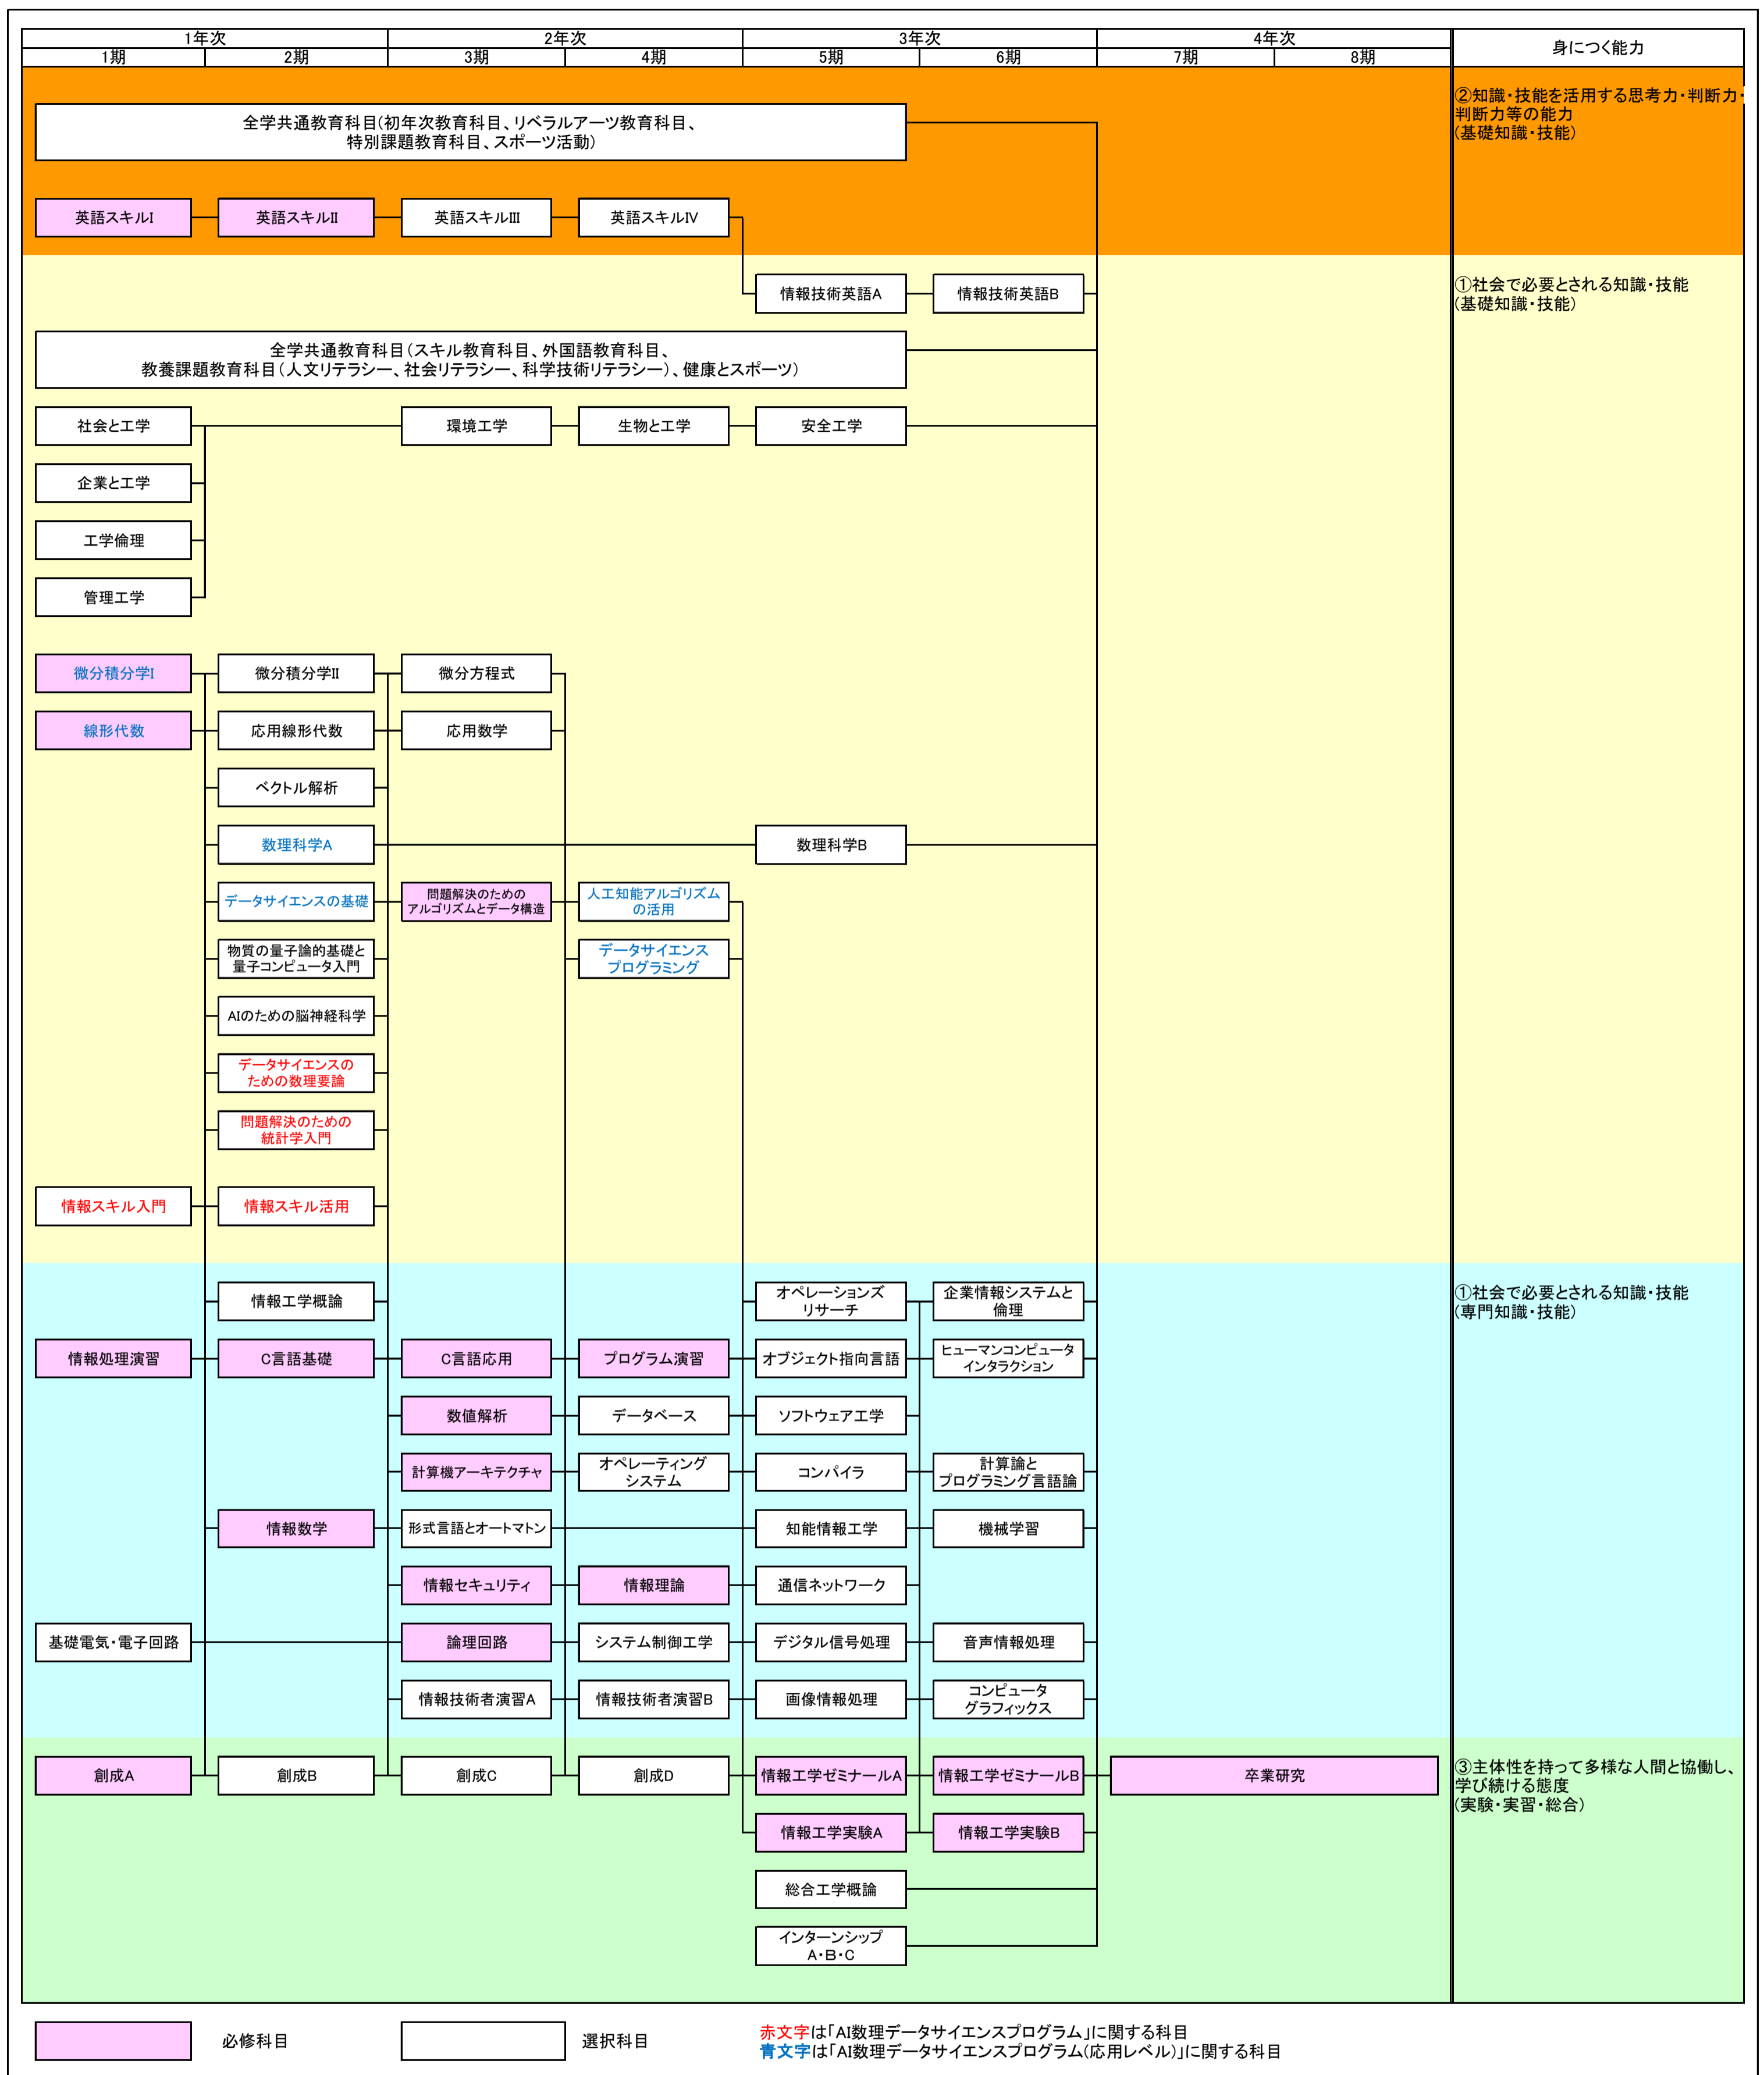

情報工学科カリキュラムツリー

②知識・技能を活用する思考力・判断力・判断力等の能力
(基礎知識・技能)

①社会で必要とされる知識・技能
(基礎知識・技能)

①社会で必要とされる知識・技能
(専門知識・技能)

③主体性を持って多様な人間と協働し、
学び続ける態度
(実験・実習・総合)