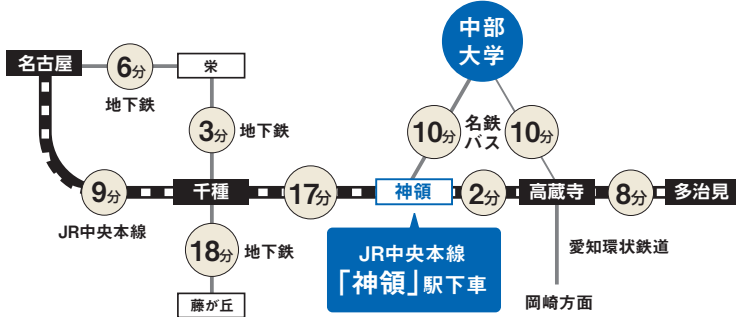

予約
ページに
アクセス

STEP 2

参加したい
日程を選択

STEP 3

希望の学科(専攻)
もしくは
入場のみ予約
を選択

STEP 4

エントリー
フォーム入力
(同伴者1名まで)

STEP 5

登録完了
メール受信

*予約開始日は本学ホームページでご確認ください。

アクセス

JR名古屋駅から
電車&名鉄バスで**36分!**

(最短乗車時間)

駐車場を
用意しておりますので、
お車でも
お越しいただけます。

参加ご希望の皆さまへ

新型コロナウイルス感染拡大防止に配慮し、
以下の条件でオープンキャンパスを開催いたします。

- 密をさけるため、参加者の人数を限定し、先着順での予約制で実施します。
- 教職員、学生スタッフはマスクを着用してご案内します。
- ソーシャルディスタンスの確保、建物内の換気に努めて実施します。
- 今後の感染状況によっては、中止または実施方法を変更する場合があります。その場合は、本学ホームページでお知らせします。

皆さまが安心して参加いただけるよう、以下のご協力をお願いいたします。

- 発熱、風邪症状が見られる方、基礎疾患による感染リスクが心配な方は、参加をお控えください。
- ソーシャルディスタンスの確保にご協力をお願いします。
- 同伴者は1名までの参加をお願いします。
- 学内に消毒液を用意してありますので、来学の際は手指消毒をお願いします。
- マスクの着用をお願いいたします。