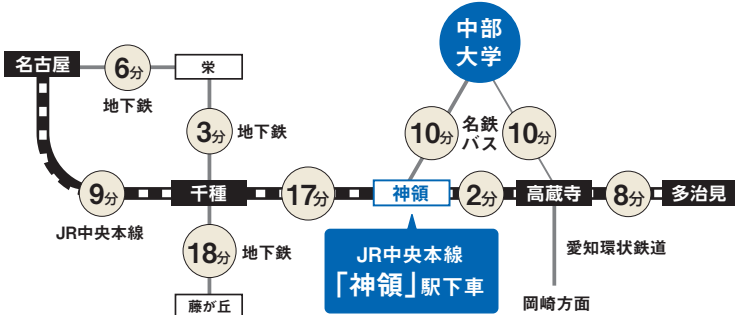

予約
ページに
アクセス

STEP 2

- ▶入試対策セミナー
- ▶入試個別相談
- ▶希望の学科(専攻)
- ▶入場のみの予約 等を選択

STEP 3

エントリー
フォーム入力
(同伴者1名まで)

STEP 4

登録完了
メール受信

※予約開始日は本学ホームページでご確認ください。

アクセス

JR名古屋駅から
電車&名鉄バスで**36分!**
(最短乗車時間)

駐車場を
用意しておりますので、
お車でも
お越しいただけます。

参加ご希望の皆さまへ

新型コロナウイルス感染拡大防止に配慮し、
以下の条件でオープンキャンパスを開催いたします。

- 密をさけるため、参加者の人数を限定し、先着順での予約制で実施します。
- 教職員、学生スタッフはマスクを着用してご案内します。
- ソーシャルディスタンスの確保、建物内の換気に努めて実施します。
- 今後の感染状況によっては、中止または実施方法を変更する場合があります。その場合は、本学ホームページでお知らせします。

皆さまが安心して参加いただけるよう、以下のご協力をお願いいたします。

- 発熱、風邪症状が見られる方、基礎疾患による感染リスクが心配な方は、参加をお控えください。
- ソーシャルディスタンスの確保にご協力をお願いします。
- 同伴者は1名までの参加をお願いします。
- 学内に消毒液を用意してありますので、来学の際は手指消毒をお願いします。
- マスクの着用をお願いいたします。

2023年4月 理工学部 誕生