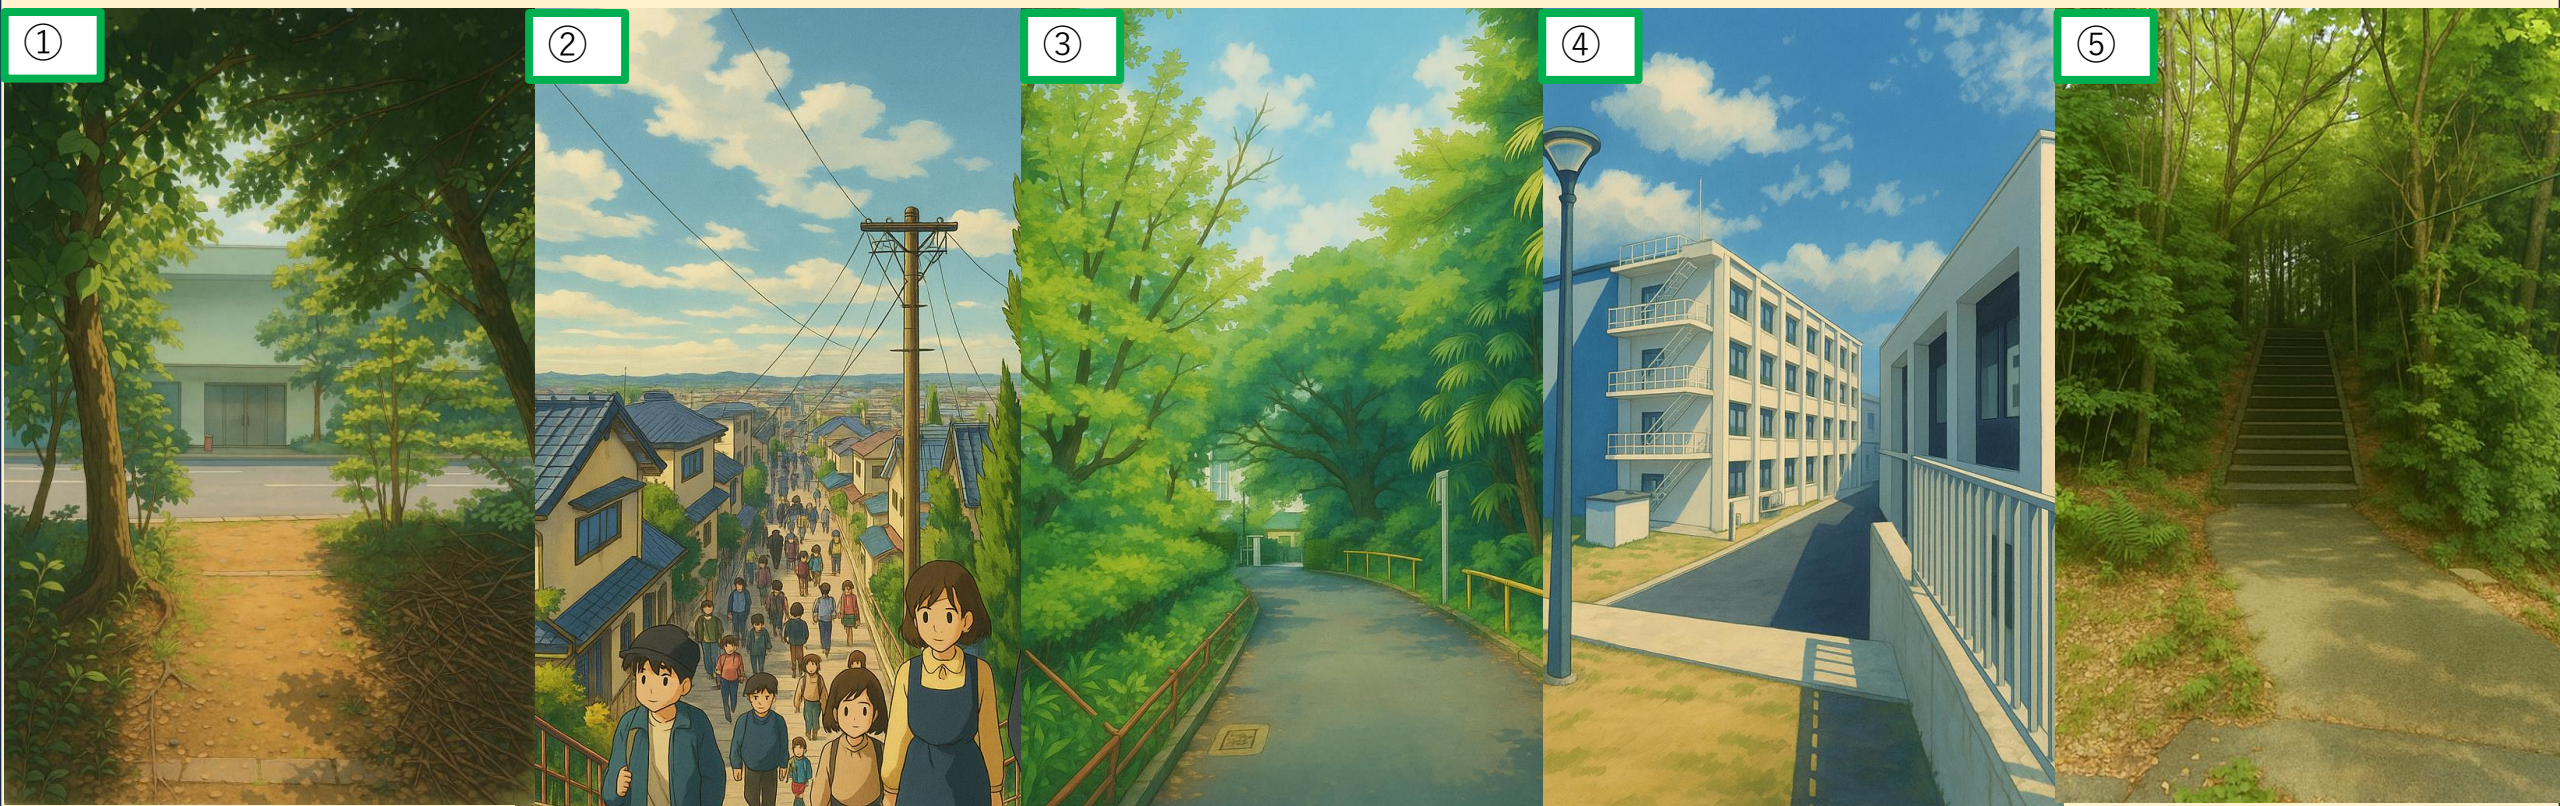

Chubu Emotional Campus Spot PHOTO Contest

第1回えもキャン 優秀作品発表

- ・学生・教職員の投票により決定
- ・重複受賞は無し

Chubu Emotional Campus Spot PHOTO Contest

指定された5カ所のえもスポットを写真におさめ、エモくして応募しよう！

**Chubu Emotional Campus
Spot PHOTO Contest**